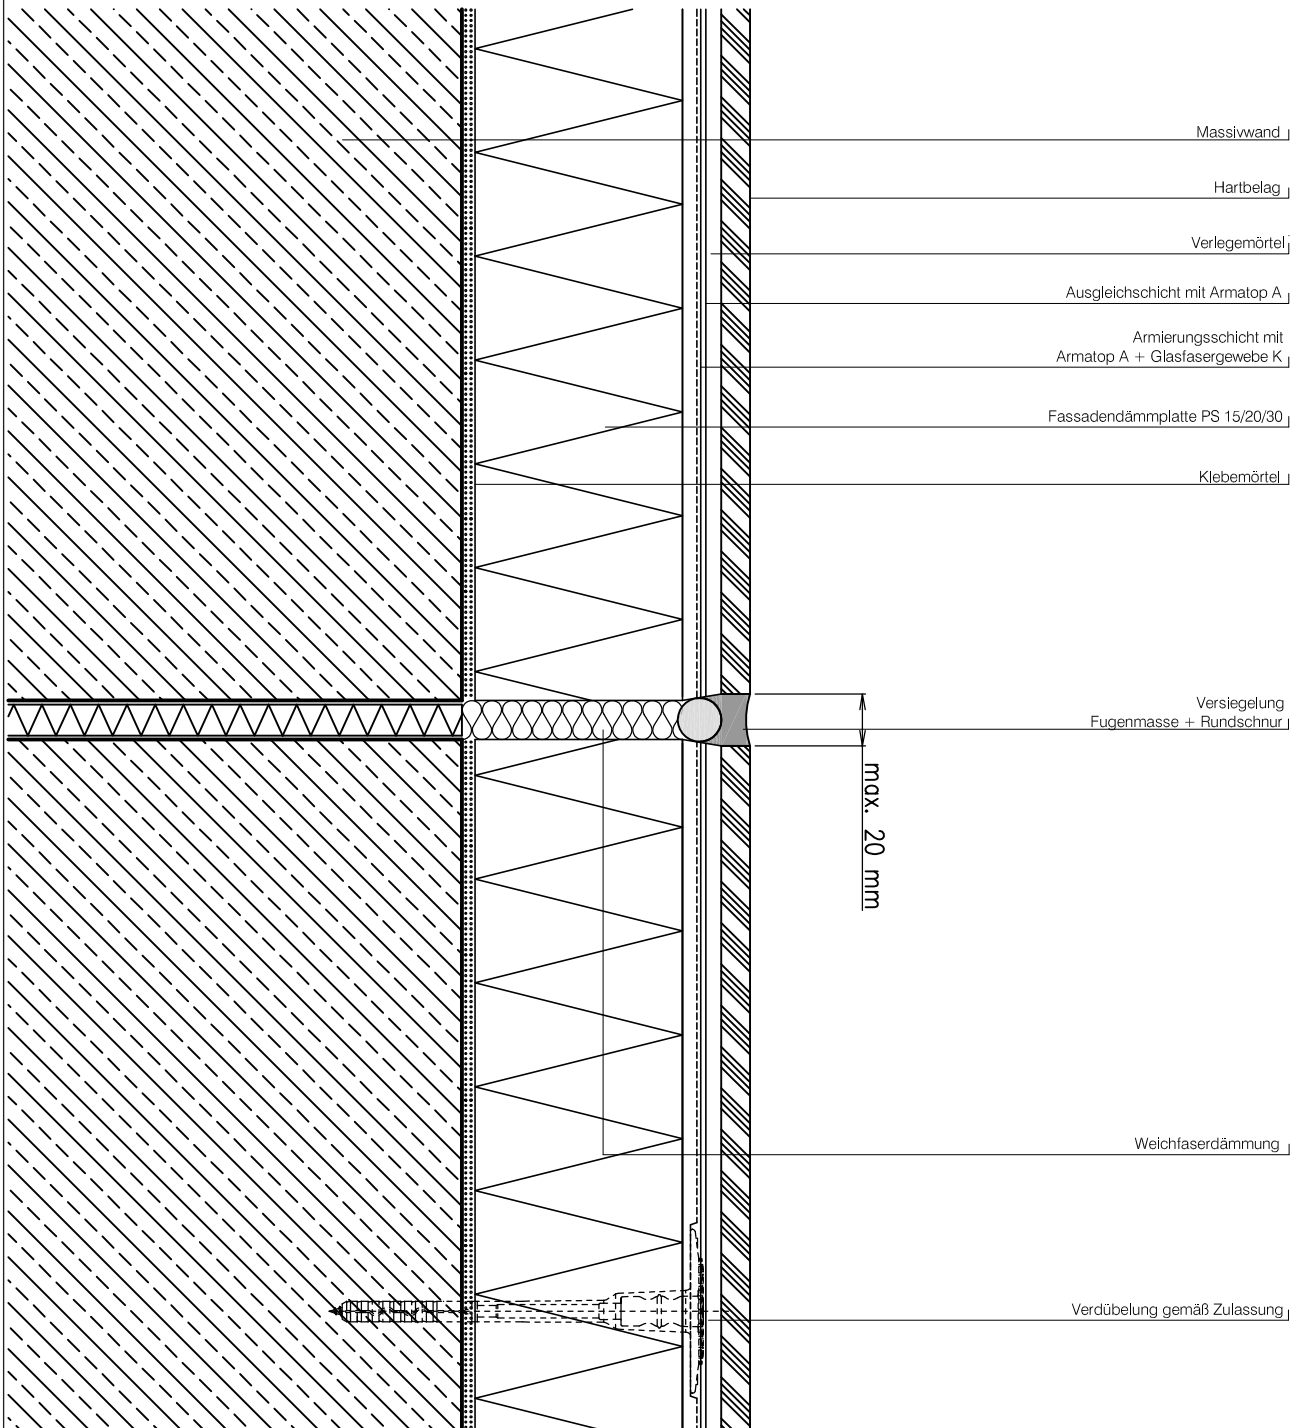

Dehnfuge (WDVS mit Klinkerriemchen, Fliesen o.ä.)

alsecco GmbH & Co KG  
 Telefon 03 69 22 / 88-0  
 Telefax 03 69 22 / 88-330  
 Internet www.alsecco.de

Detail: Dehnfuge  
 System: WDVS mit EPS-Dämmung  
 Material: Hartbelag  
 Index: 59 - 1320 - b13

Gez.: alsecco-Bautechnik  
 Maßstab: ohne  
 Datum: 04.2009  
 Objekt: n.n.

Die gewählte Darstellungsform sowie druck- und übermittlungstechnische Abweichungen können geringfügige Abweichungen der Maßstäblichkeit beinhalten. Die bauseitigen Anschlüsse sind von den Fremdfirmen eigenverantwortlich nach den Richtlinien der VOB/DIN durchzuführen. Die von uns bauseitigen Anschlüsse dienen nur zur Vervollständigung der Pläne.